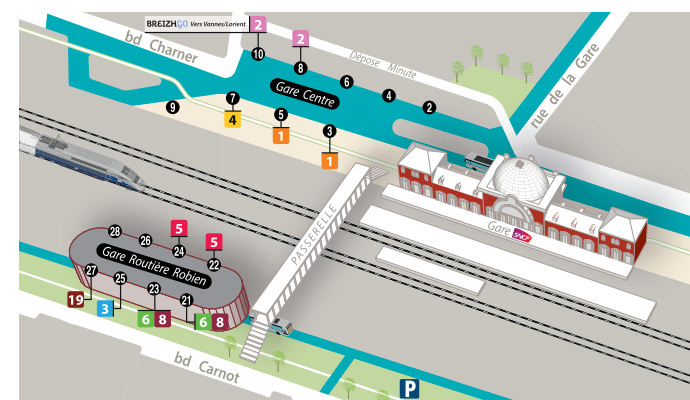

OÙ PRENDRE LE CAR À SAINT-BRIEUC ?

Voyagez dans Saint-Brieuc et son agglomération avec le réseau BreizhGo et TUB.

M-Ticket : Acheter votre titre unitaire ou carnet 10 voyages sur votre smartphone c'est possible sur les lignes interurbaines du réseau BreizhGo grâce à l'application **BreizhGo M-Ticket** téléchargeable sur votre smartphone (application gratuite disponible sur App Store et sur Google Play Store). Tous les points de vente sont consultables sur breizhgo.bzh.

OFFICES DE TOURISME

- Binic : 6 Place le Pommelec
- Châteaulaudren : 2 Rue du Maillet
- Étables : 9 Rue de la République
- Guingamp : 1 Place du Champ au Roy
- Lanvollon : Z.A. du Pontô
- Paimpol : Place de la République
- Pléneuf-Val-André : 1 Rue Winston Churchill
- Plouha : 7 Avenue Laënnec
- Saint-Quay-Portrieux : 17 bis Rue Jeanne d'Arc